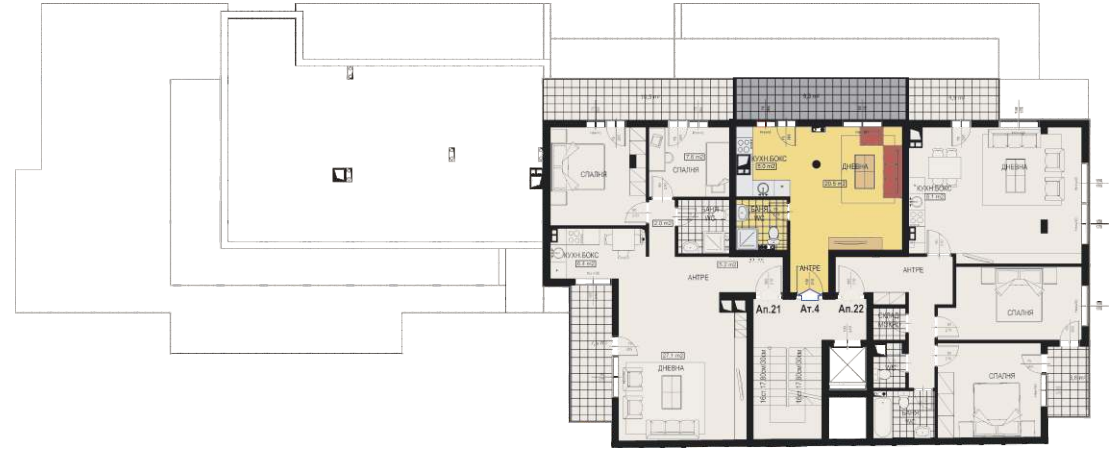

АТ. 4 - 48.67 m²

Platinum Residences II

ЕТАЖ 6-ТИ, АТ. 4