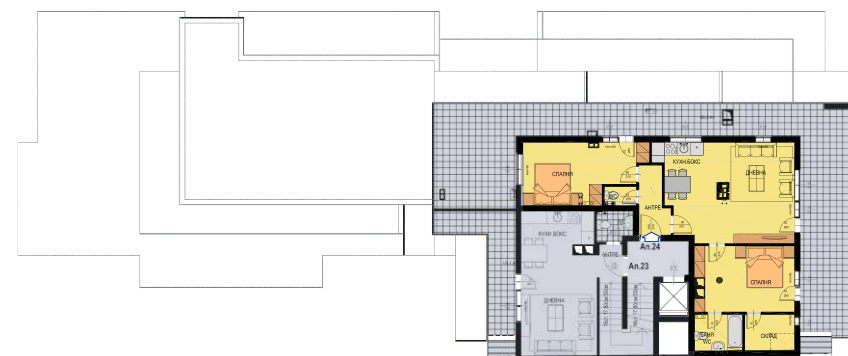

АП. 28 - 127.02 m²

Platinum Residences II

ЕТАЖ 7-МИ, АП. 28

PLATINUM INVESTMENT GROUP
www.platinum-bulgaria.com