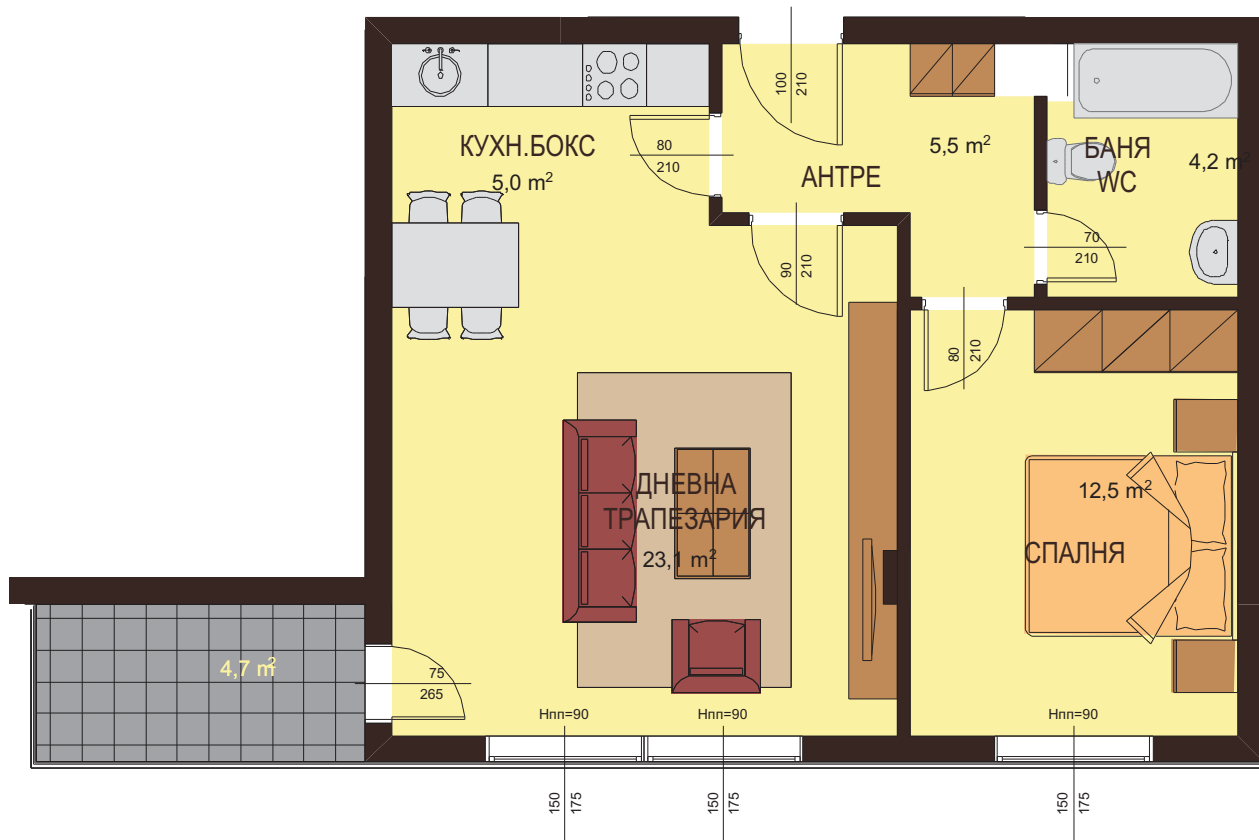

Ап.15 - 57.2 m²

РАЗПРЕДЕЛЕНИЕ КОТА +0.55+0.20 М 1:50

Platinum Residences III АП. 15, ЕТАЖ 4