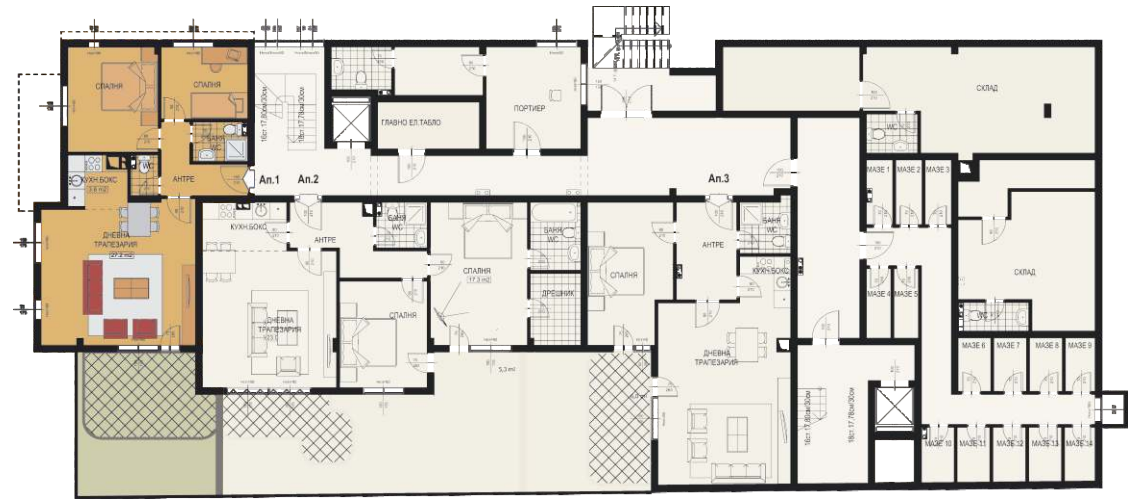

АП. 1 - 85.87 m²

Platinum Residences II

ЕТАЖ 1-ВИ, АП. 1